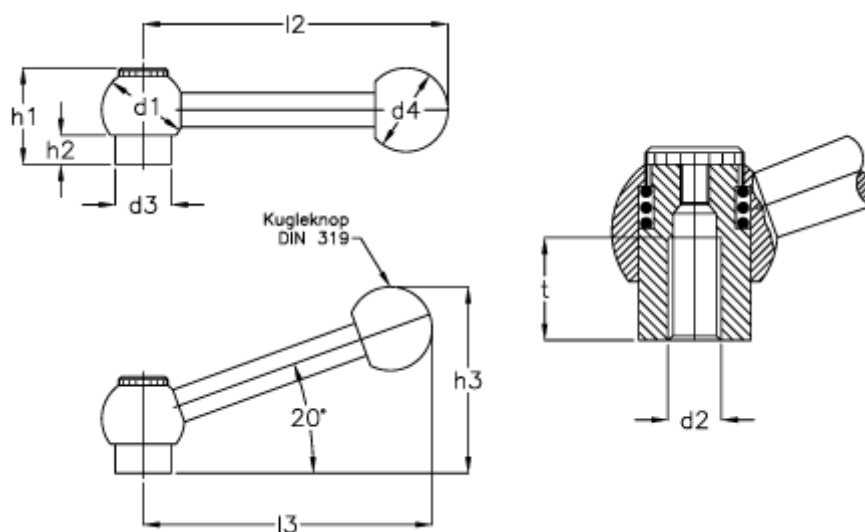

Varenummer: 20445411
Beskrivelse: E+G Indstilleligt håndtag
GN6337.3-20-M6-M

Mål

d1 = 20	h3 = 46.0
d2 = M 6	l2 = 74
d2 = M 8	l3 = 70
d3 = 13.5	t min = 12
d4 = 20	
d6 = 8.5	
h1 = 25.0	
h2 = 8.0	